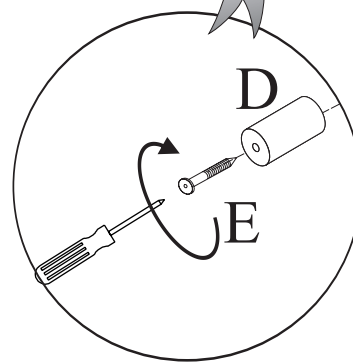

SK Návod na montáž
 RU Instrucțiuni de monaj
 RU Инструкция монтажу

SARIUS SOFA LUX 3DL

1

2

3

3DL

D Montageanleitung
 FR Notice de montage
 NL Handleiding voor de montage

GB Assembly instructions
 IT Istruzioni di montaggio
 PL Instrukcja montażu