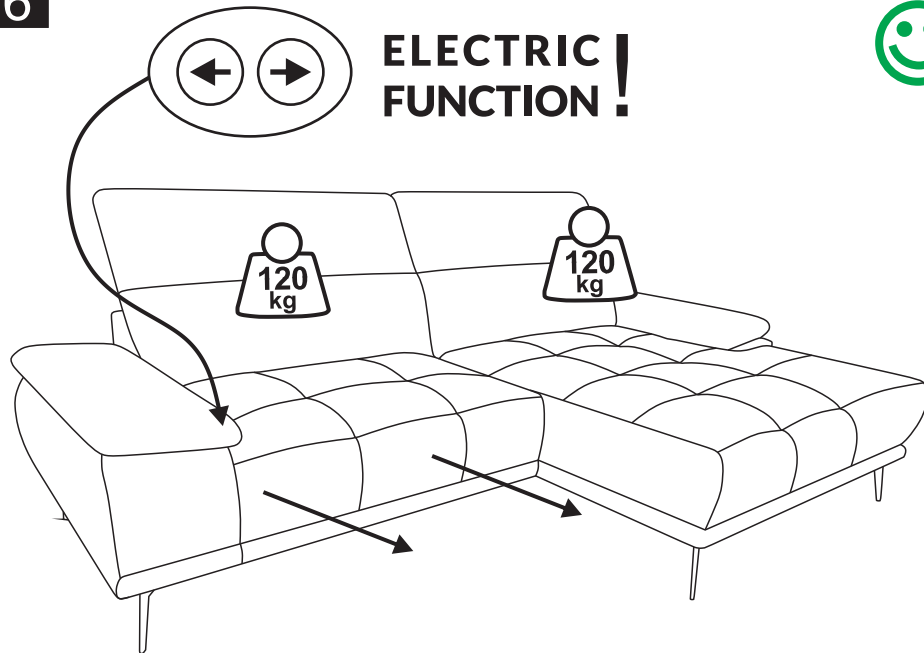

5/6

6/6

**ELECTRIC !  
FUNCTION !**

4

**Model: PRINCE**

**Nr: 08120107**

SL007H170  
CZARNA

(K) x 7szt

Ø 50x170

(P) x 2szt

M.8 x 25

(S) x 28 szt

Ø 5

1szt

(A) x 1szt

(B) x 1szt