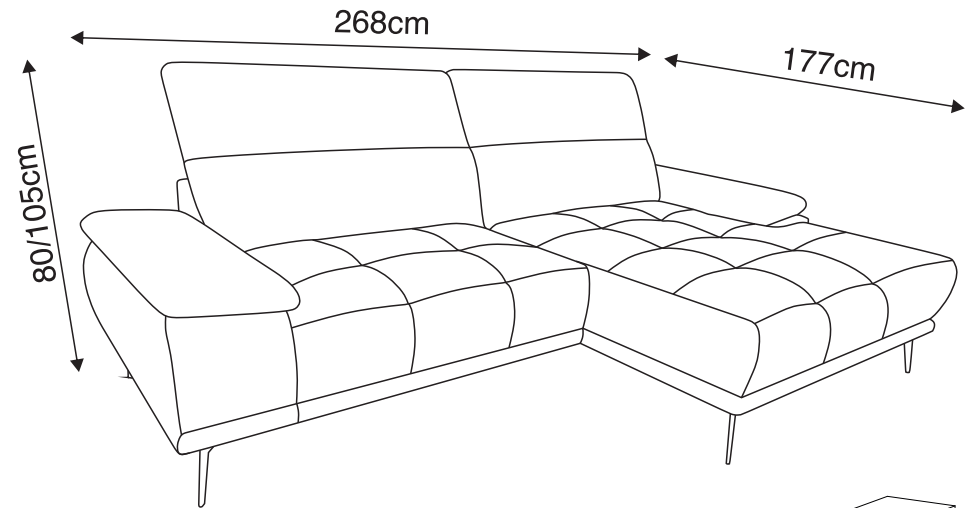

5/6

6/6

**ELECTRIC !  
FUNCTION !**

4

**Model: PRINCE**

**Nr: 08120107**

SL007H170  
CZARNA

(K) x 7szt

Ø 50x170

(P) x 2szt

M.8 x 25

(S) x 28 szt

Ø 5

1szt

(A) x 1szt

(B) x 1szt

1

1/6

SL007H170  
CZARNA  = (K) x 7szt

∅ 50xH170  = (P) x 2szt

M.8 x 25  = (S) x 28 szt

∅ 5  = 1szt

2/6

2