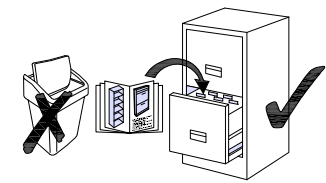

8/11

9/11

10/11

11/11

Modell: Grant

= (K) x 4szt black Nr. 159-H130	= (P) x 3szt ∅ 50x130	= (S) x 8szt M.8 x 25	= 1szt ∅ 5
---------------------------------------	--------------------------	--------------------------	---------------