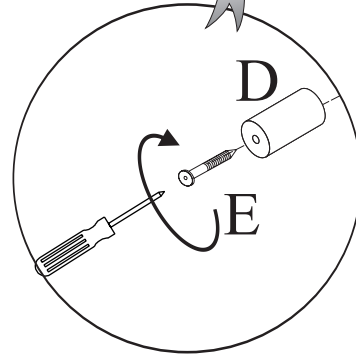

SK Návod na montáž
 RU Instrucțiuni de monaj
 RU Инструкция монтажу

ALIA

SOFA LUX 3DL

1

2

3

3DL

D Montageanleitung
 FR Notice de montage
 NL Handleiding voor de montage